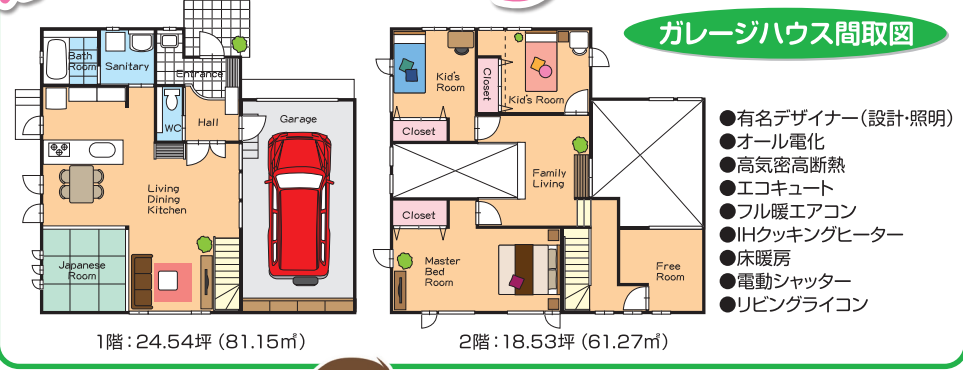

今までこんな家は見たことがない!

全国の企業とコラボレーションした

ガレージハウス住宅展示場

ガレージライフ誌
オフィシャルデザイナー
デザイン設計

パナソニックあかりコントロール受賞の
照明デザイナーが
明かりをプランニング

- ママだけコーナー
- とにかく広いキッチン
- 全室LED照明
- 湯沢初! ファミリーリビング
- 車・バイクが見えるリビング
- わんぱくな子どもでもいつも清潔コーナー
- 夢があふれるロフト
- こんなところに秘密部屋!
- 幻想的なアプローチ

限定1組様 **ガレージハウス**
新築モニター大募集!!

特典! マチャポイントプレゼント!

住まいをもっとカラフルに、そして“アイデア”をプラスして家族の笑顔があふれる家づくりを応援する当社からのプレゼントです。

500マチャ フルフラット型キッチン (幅255cm)	75マチャ ソフトダウン戸戸	100マチャ 人造大理石トップカウンター	75マチャ ハンドシャワー水栓	150マチャ 人造大理石カラーシンク(5色)
500マチャ 食器棚(幅180cm)	200マチャ 浴室換気乾燥機(ランドリーバイク付)	300マチャ ジェットバス浴槽(2穴タイプ)	150マチャ 浴室サウンドシステム	

今だけ**1000マチャ** さらに**+200マチャ**をプレゼント!
全**50アイテム**から選べます!

プロにお任せ!
新築あんしん
ローンパック

わかりやすい住宅ローン。失敗しないお金のプラン。
住宅ローン専門のファイナンシャルプランナーと提携!
プロのアドバイスが受けられます!